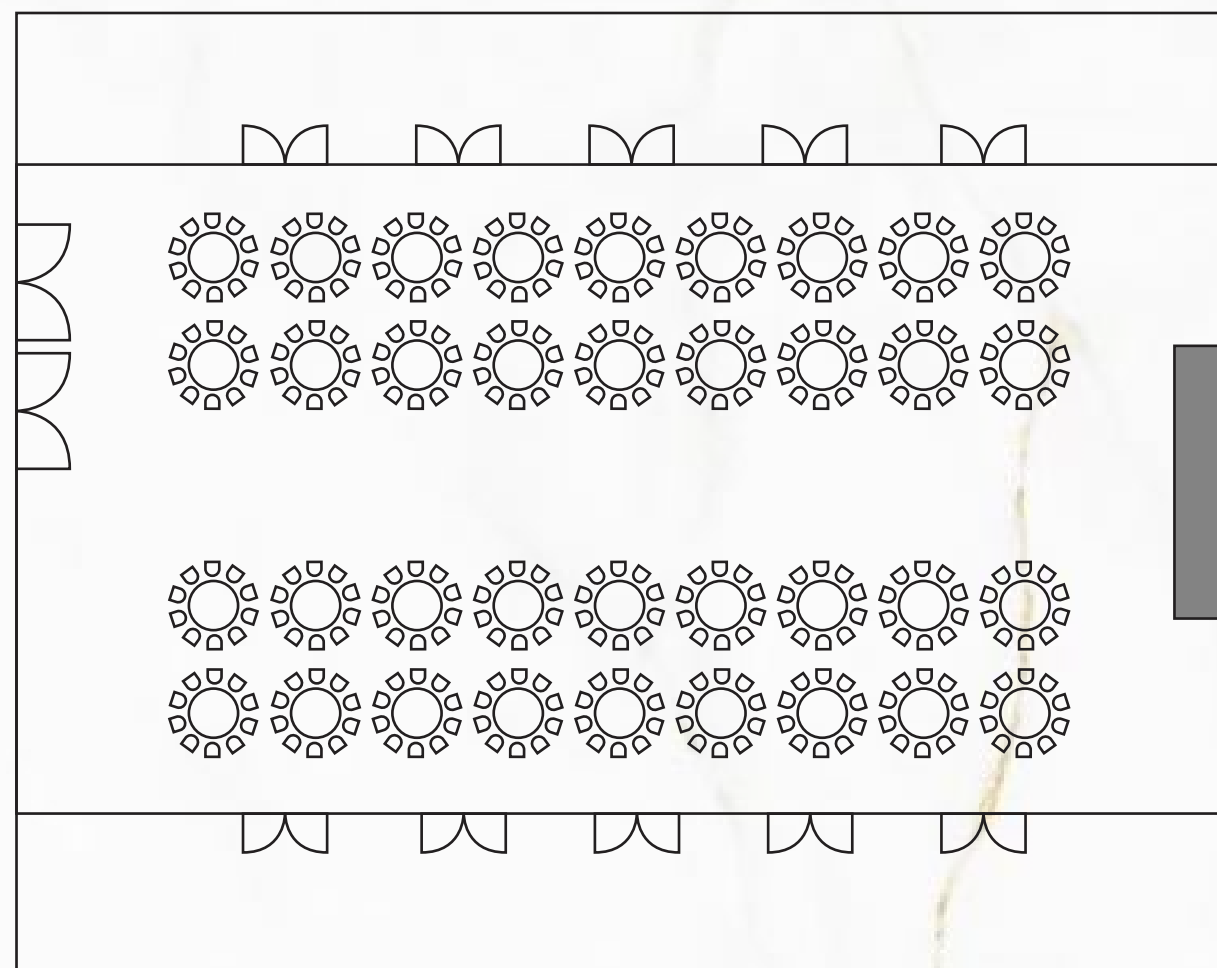

AKAD

BLUEDOME GRAND HALL

Pakej Perkahwinan

Ciptakan memori bersama di tepi tasik yang indah dan mempersona

Pelan Lantai Dewan

Grand Hall

Sesuai untuk 500 - 1000 pax

Hall 1