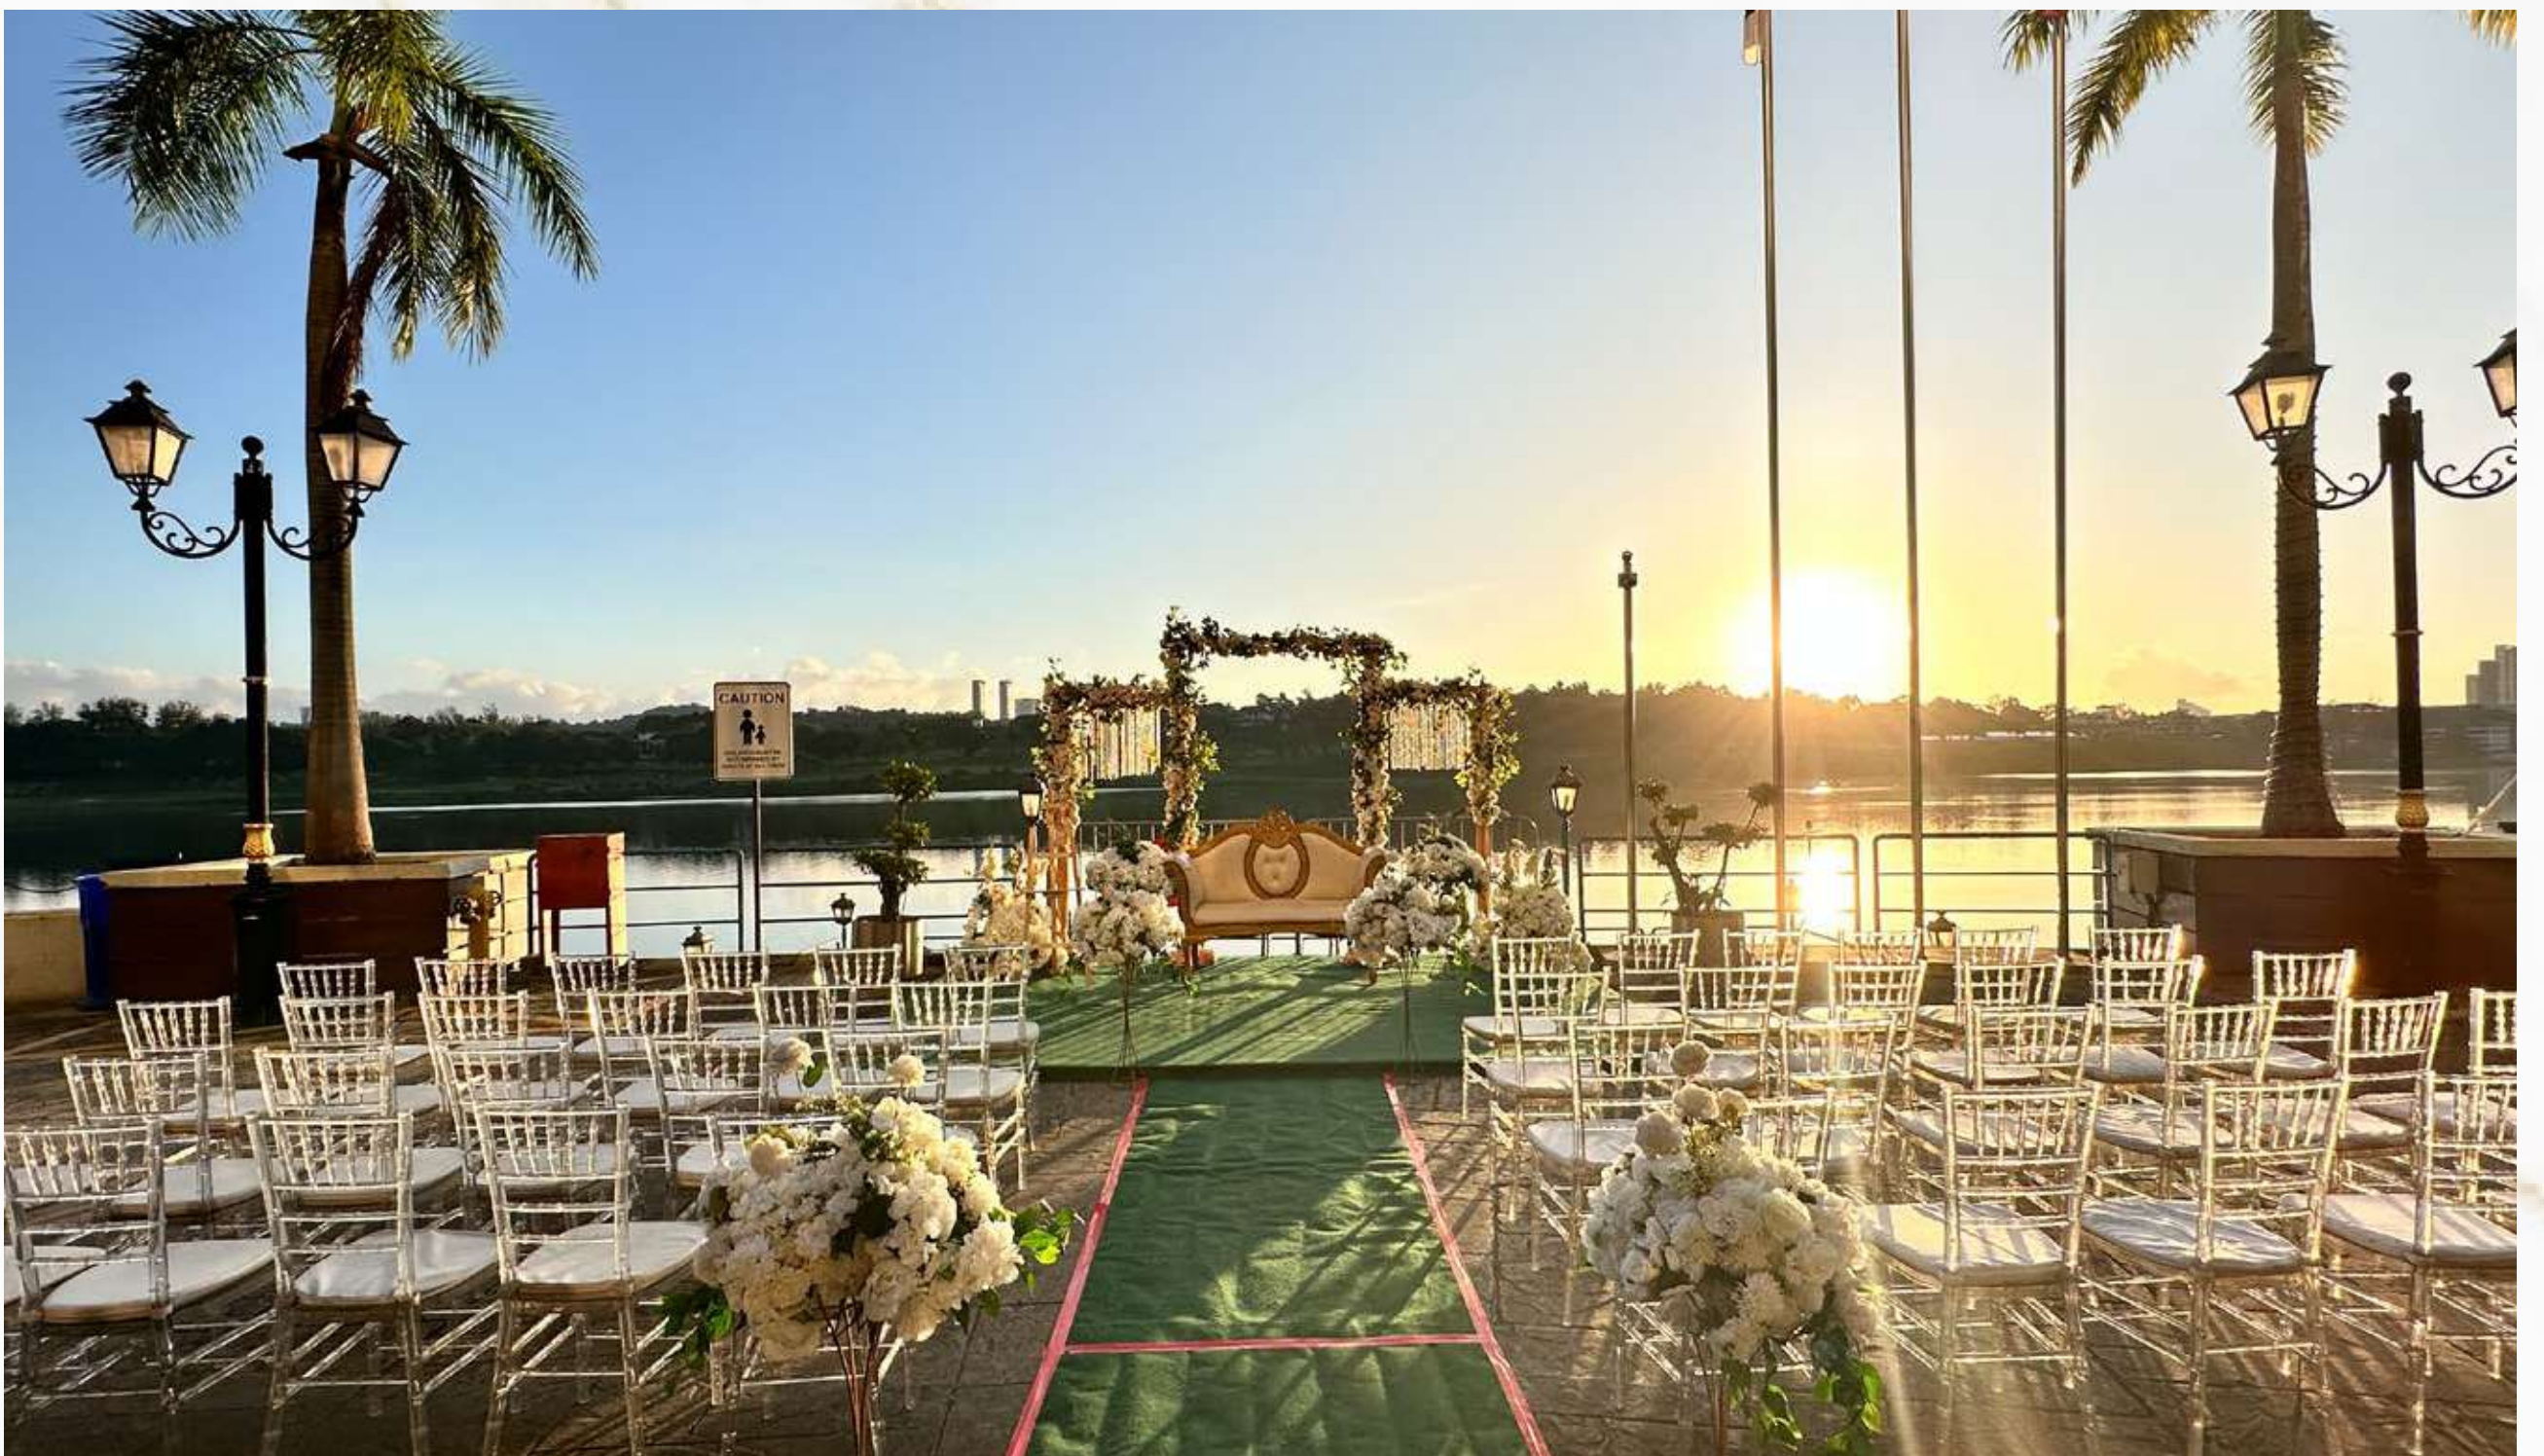

Hubungi Kami

Team Event - 012 516 0056
- 012 553 0056

Media Sosial

[bluedomemines](#)

AKAD
BLUEDOME GRAND HALL

Website
www.bluedome.my