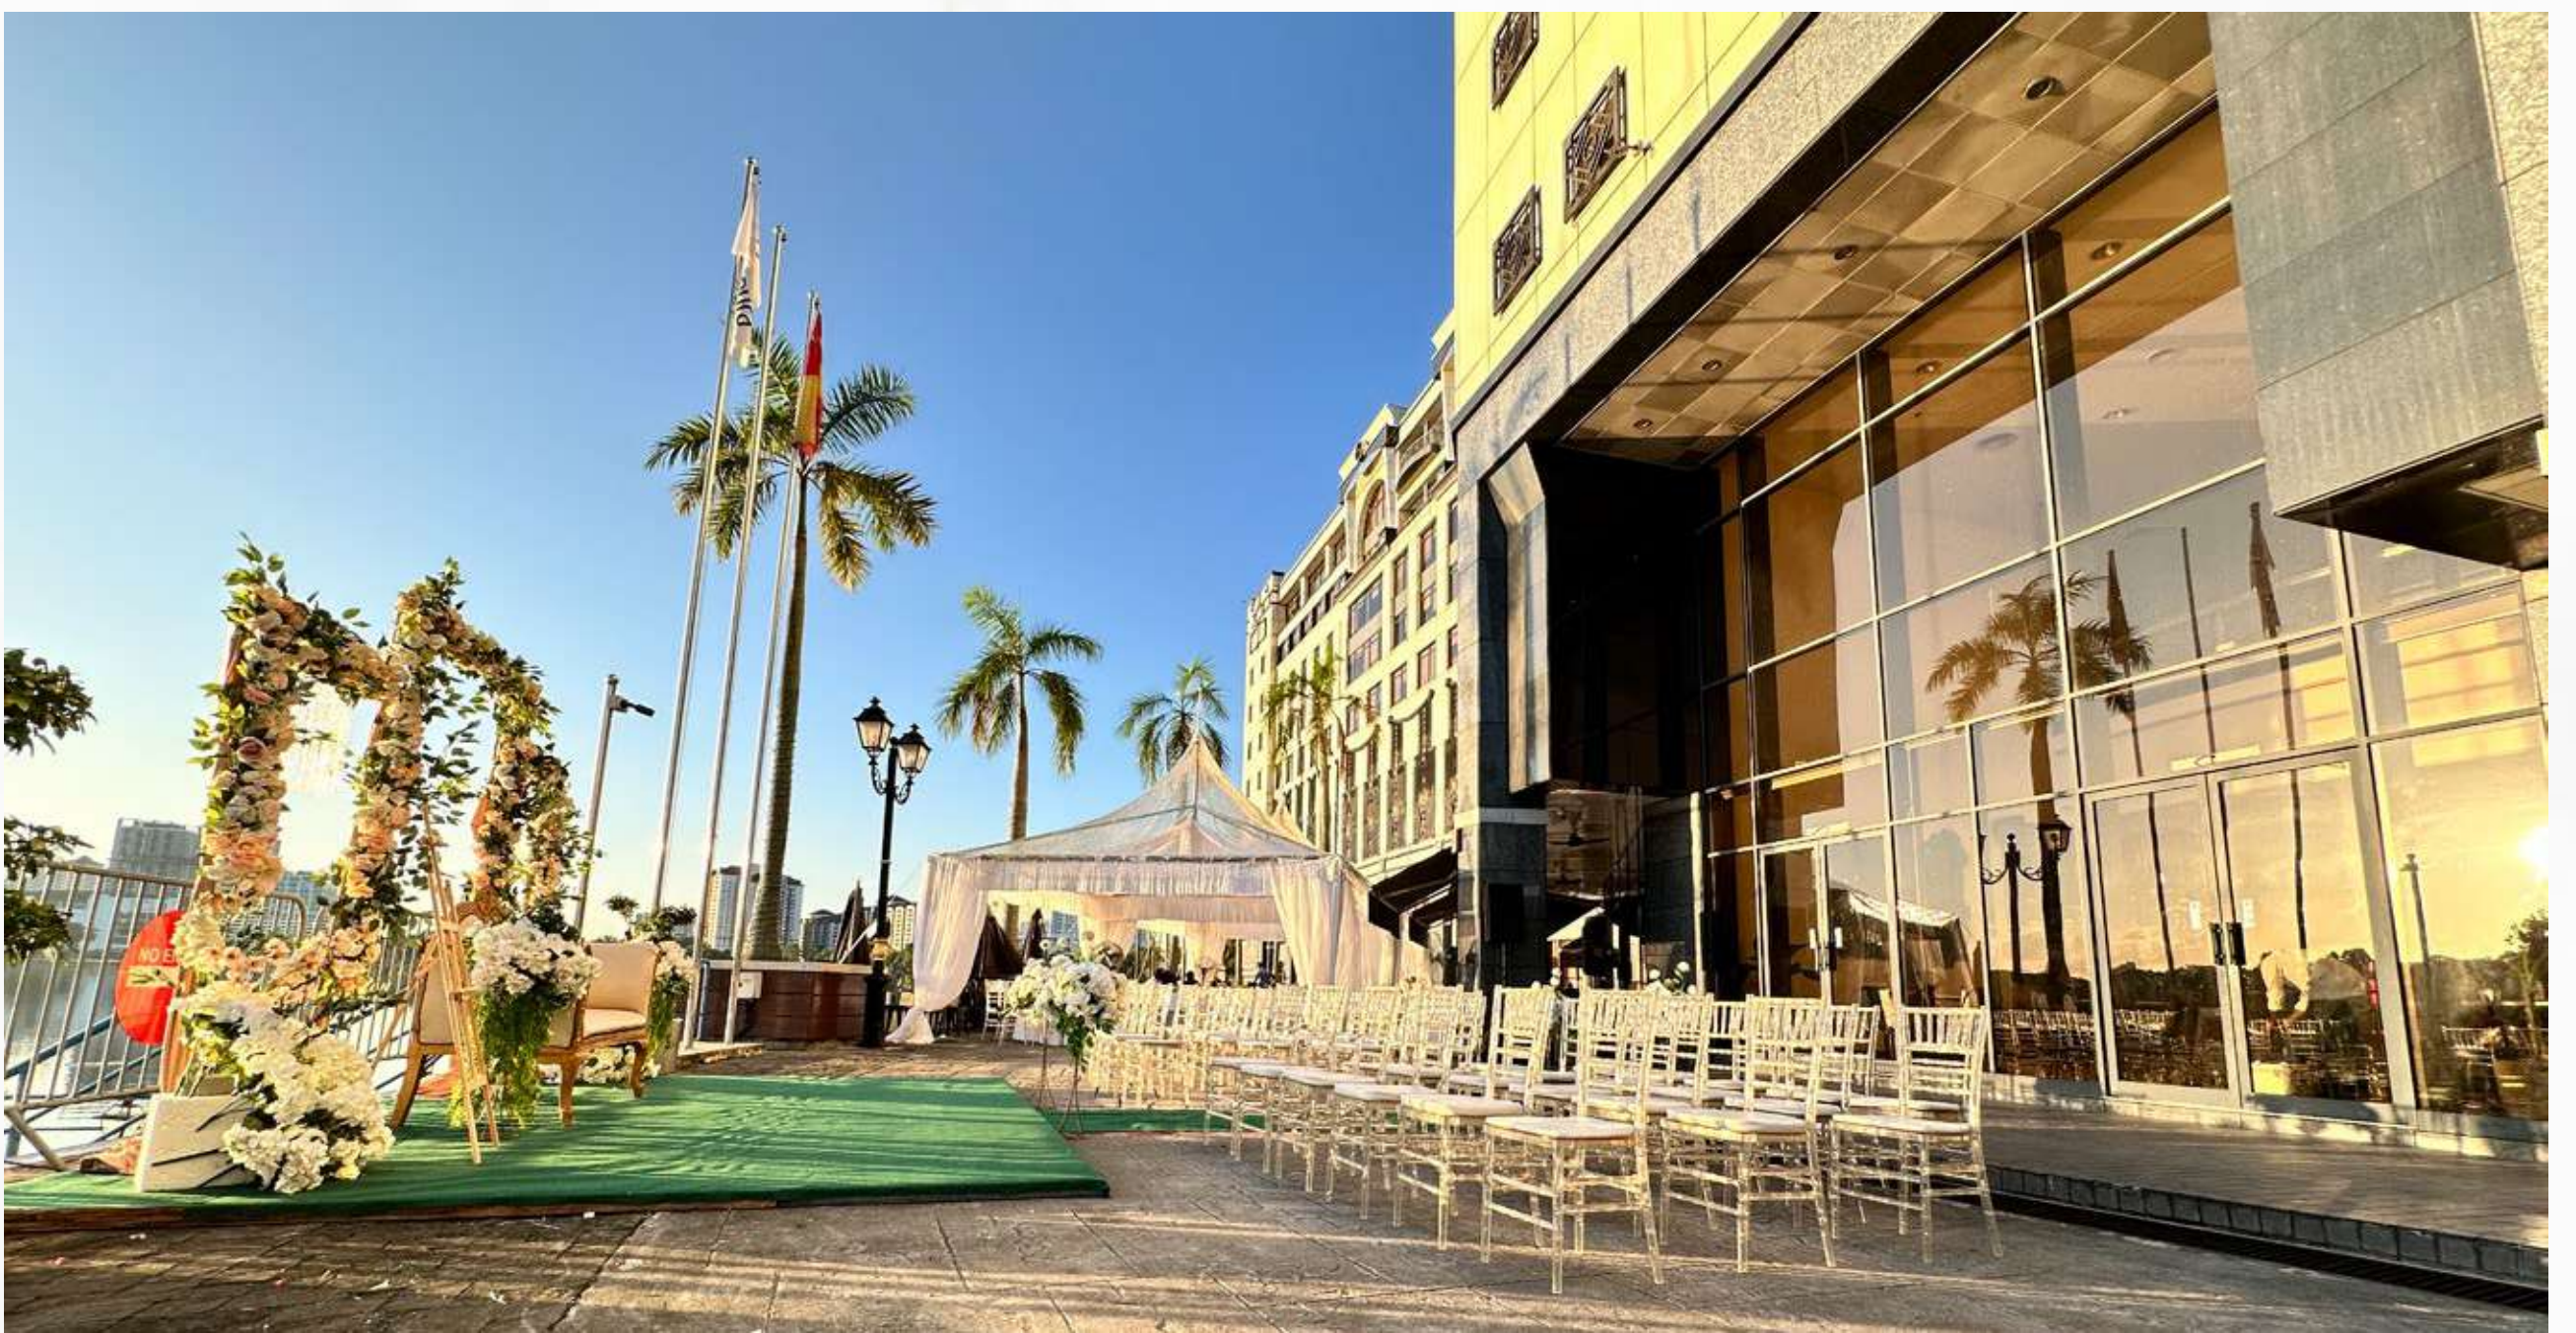

Hubungi Kami

Team Event - 012 516 0056
- 012 553 0056

Media Sosial

[bluedomemines](#)

AKAD
BLUEDOME GRAND HALL

Website
www.bluedome.my